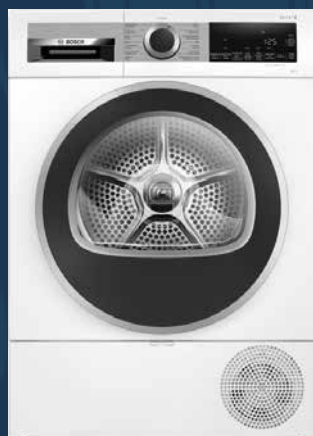

€799,00 - €100 CASHBACK
€699,00

#KoopLokaal
#KoopBelgisch

SAMSUNG
 combi-bottom koelkast
 RB34C601DSA/EF **A**

koelkast 230 l - diepvriezer 114 l -
 185,3x59,5x65,8 cm - Twin Cooling
 plus - No Frost - Wifi (AI Energy) -
 geïntegreerde handgreep en
 display - zilver

AEG

beko

BOSCH

LIEBHERR

KOOP BIJ
DMG, DAT
IS DIK OKÉ.

SOLDEN

BOSCH
warmtepomp droogkast
A+++ WQG233D4FG

8 kg - groot LED-display - eindtijduitstel tot 24 u - resttijdaanduiding - EasyClean condenser - AutoDry / sensitiveDrying - LED trommelverlichting - antivibration design