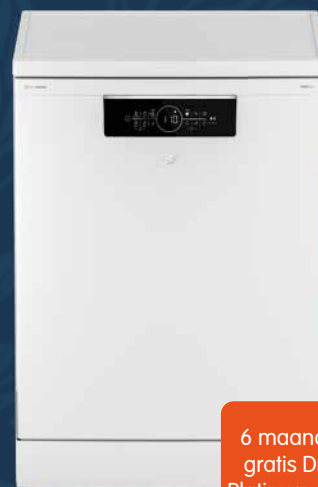

6 maanden
gratis Drefit
Platinum pods
na registratie

beko

vaatwasser
BDFN36641WD **A C**

6 programma's - 16 bestekken -
besteklade - LED display - 42 dBA -
corner intense functie - SelfDry -
Fast+ functie - SteamGloss -
Soft Touch rekken

€499,00

LIEBHERR
diepvriezer
FND 5026-22 Plus **A D**

238 l - 165,5x59,7x67,5 cm -
nofrost - superfrost -
touch display - space box -
vario space - easy open -
frost protect -
smart device ready

€999,00